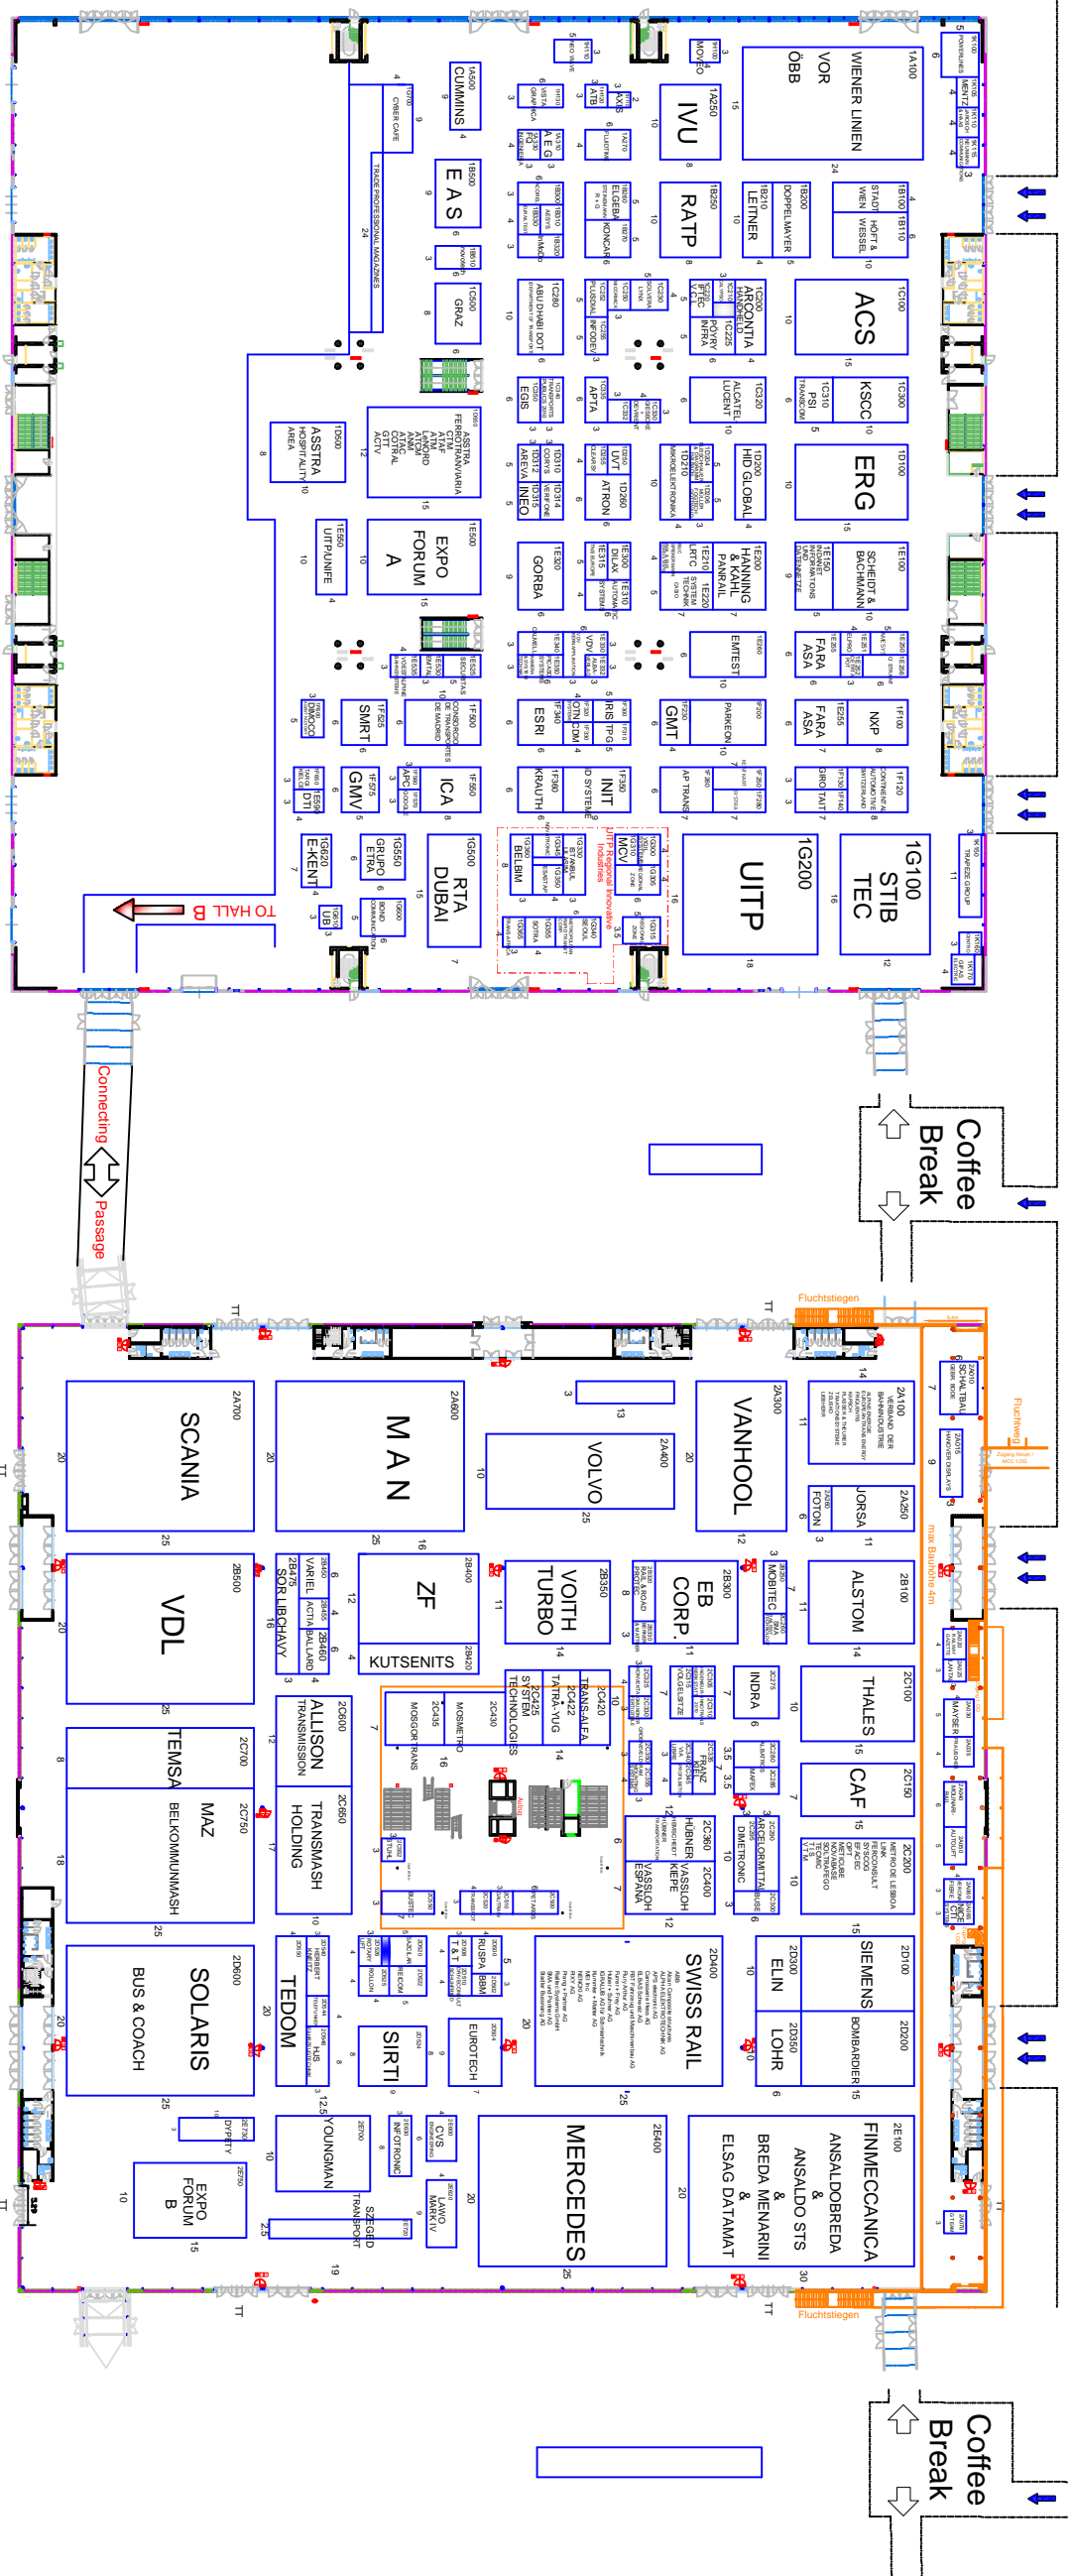

Entrance

Foyer

Hall A

Hall B

Implantation Hall A - Hall B

**FRANSQUIN**  
**ET CHAIBAN**

architecture de communication

50 avenue Dupétilaux

1060 Bruxelles

telephone : 00 32(2)537 73.63

PLAN : Hall A - Hall B

PROJET : UITP Vienne